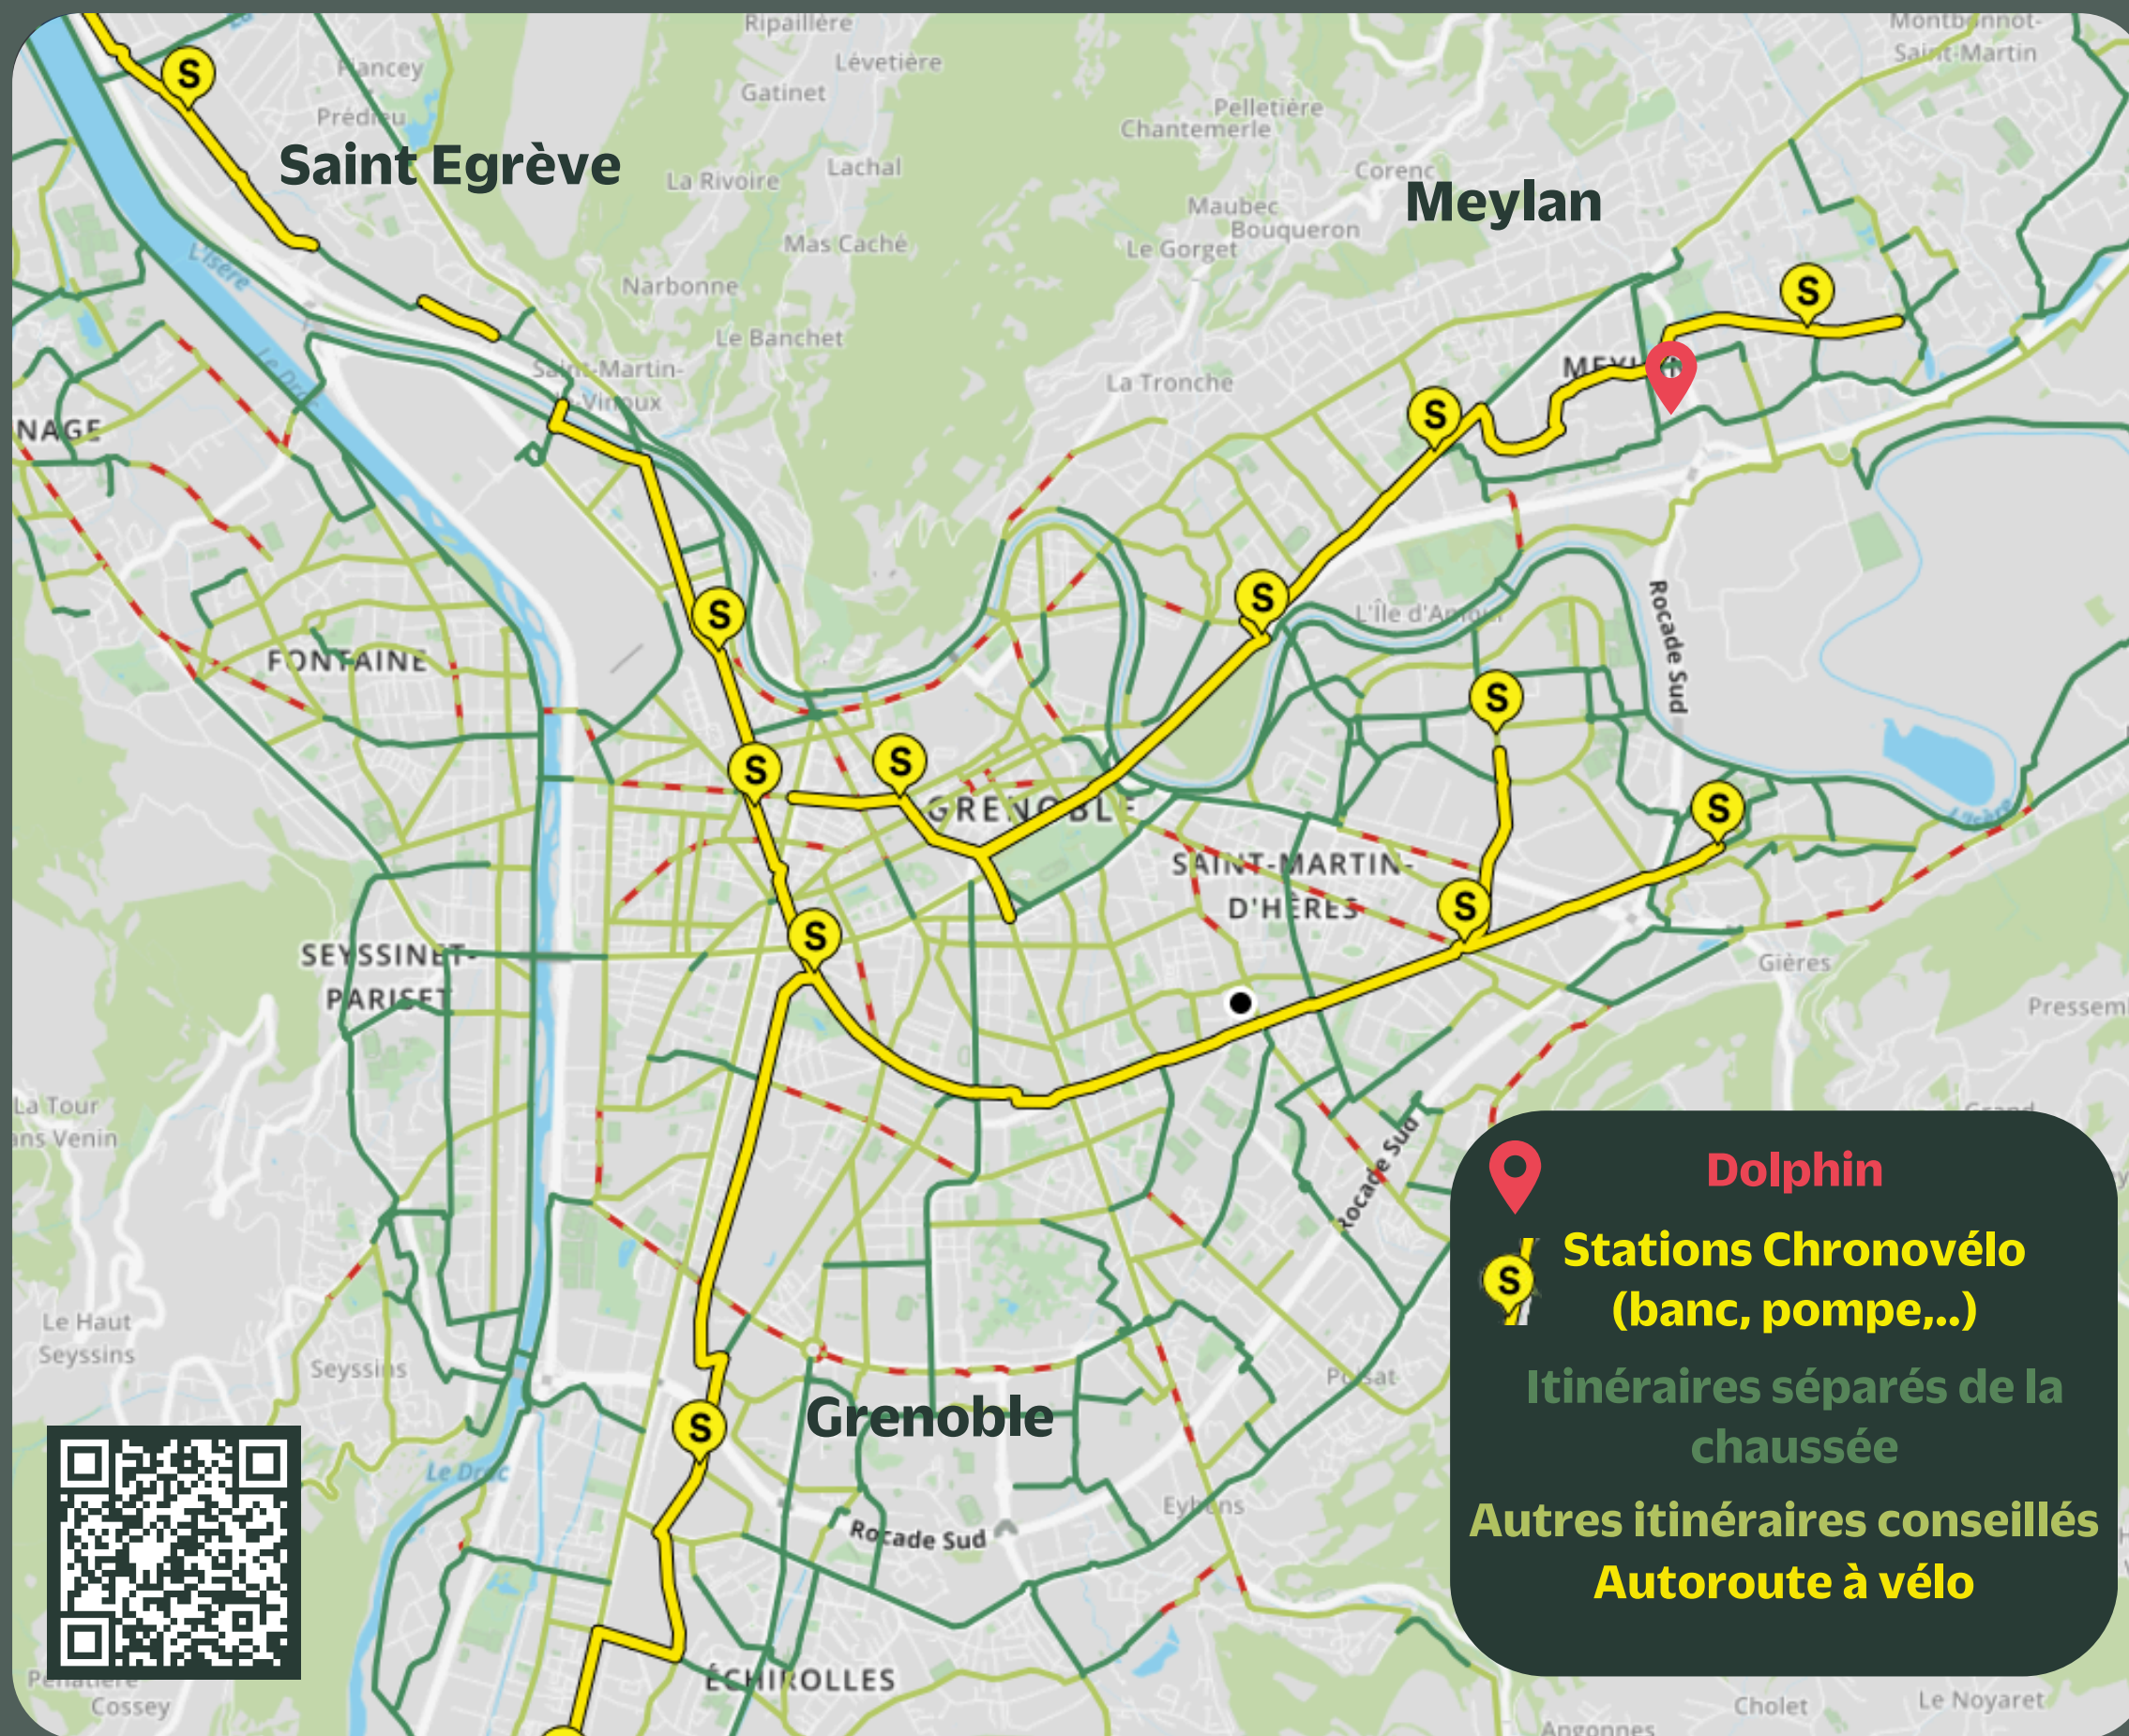

11 - carte d'accès de l'entreprise **Plan 1/2**

Plan global du réseau
Chronovélo, espace de repos
disposant d'un banc, d'une
pompe à vélo...

Un imprévu ?

dott

Vous pouvez louer des vélos
grâce à l'application **Dott** ou
directement sur [le site Métro
vélo](#)

-  **Dolphin**
-  **Stations Chronovélo
(banc, pompe,...)**
- Itinéraires séparés de la
chaussée**
- Autres itinéraires conseillés
Autoroute à vélo**

11 - carte d'accès de l'entreprise Plan 2/2

Planifiez votre trajet

grâce aux applications
GPS Géovélo et Bikemap